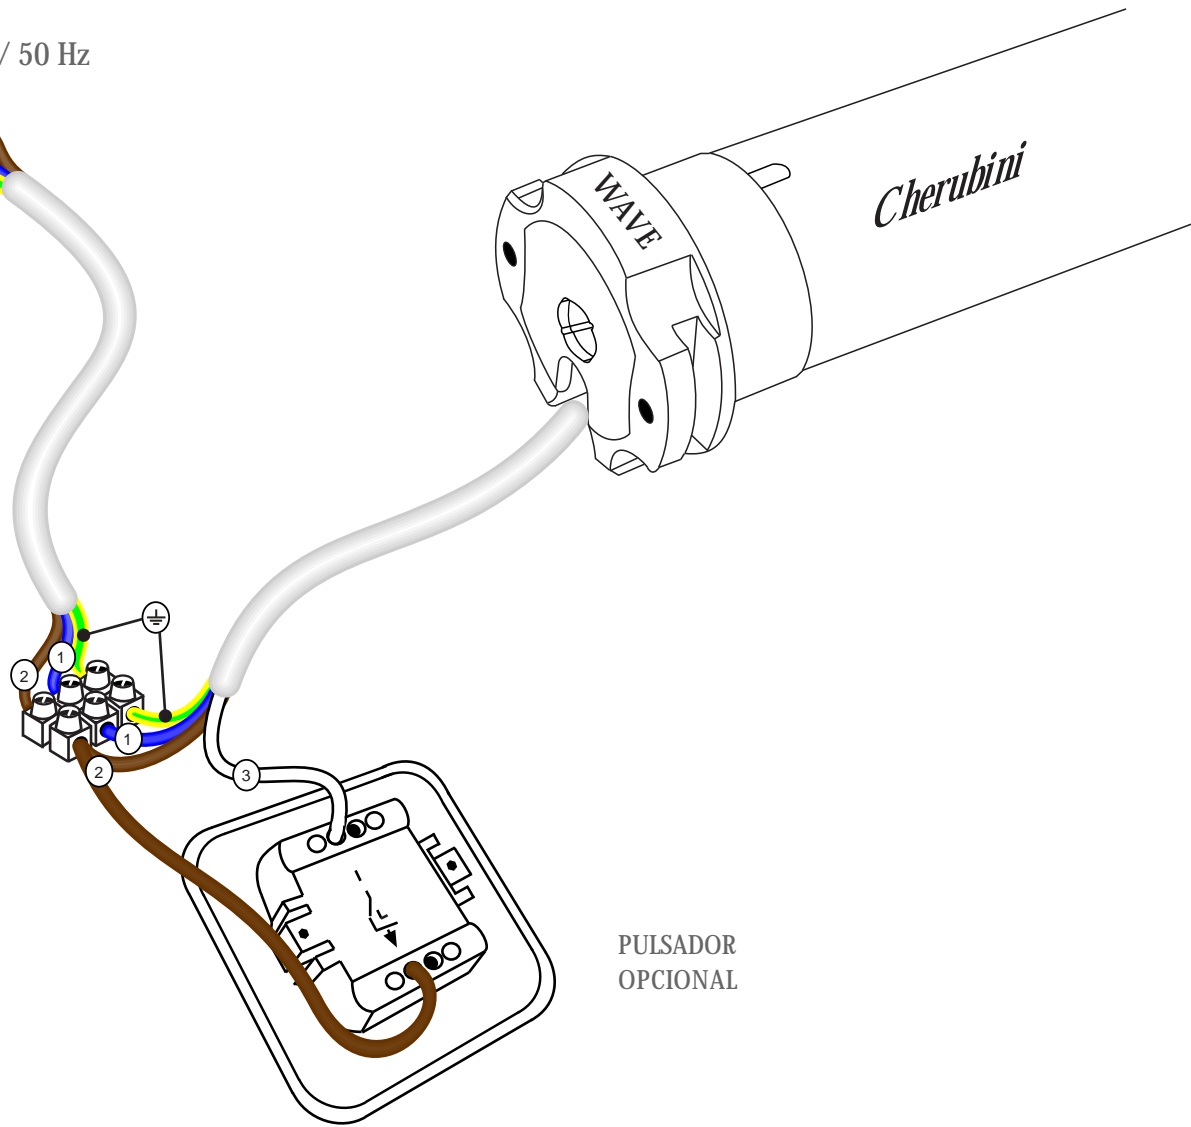

MOTORES TUBULARES

MOTOR BLUE WAVE RX

LINEA 230V / 50 Hz

F
N
TT

PULSADOR
OPCIONAL

- ① AZÚL NEUTRO
- ② MARRÓN FASE
- ③ BLANCO AUXILIAR
- ⊕ TOMA DE TIERRA