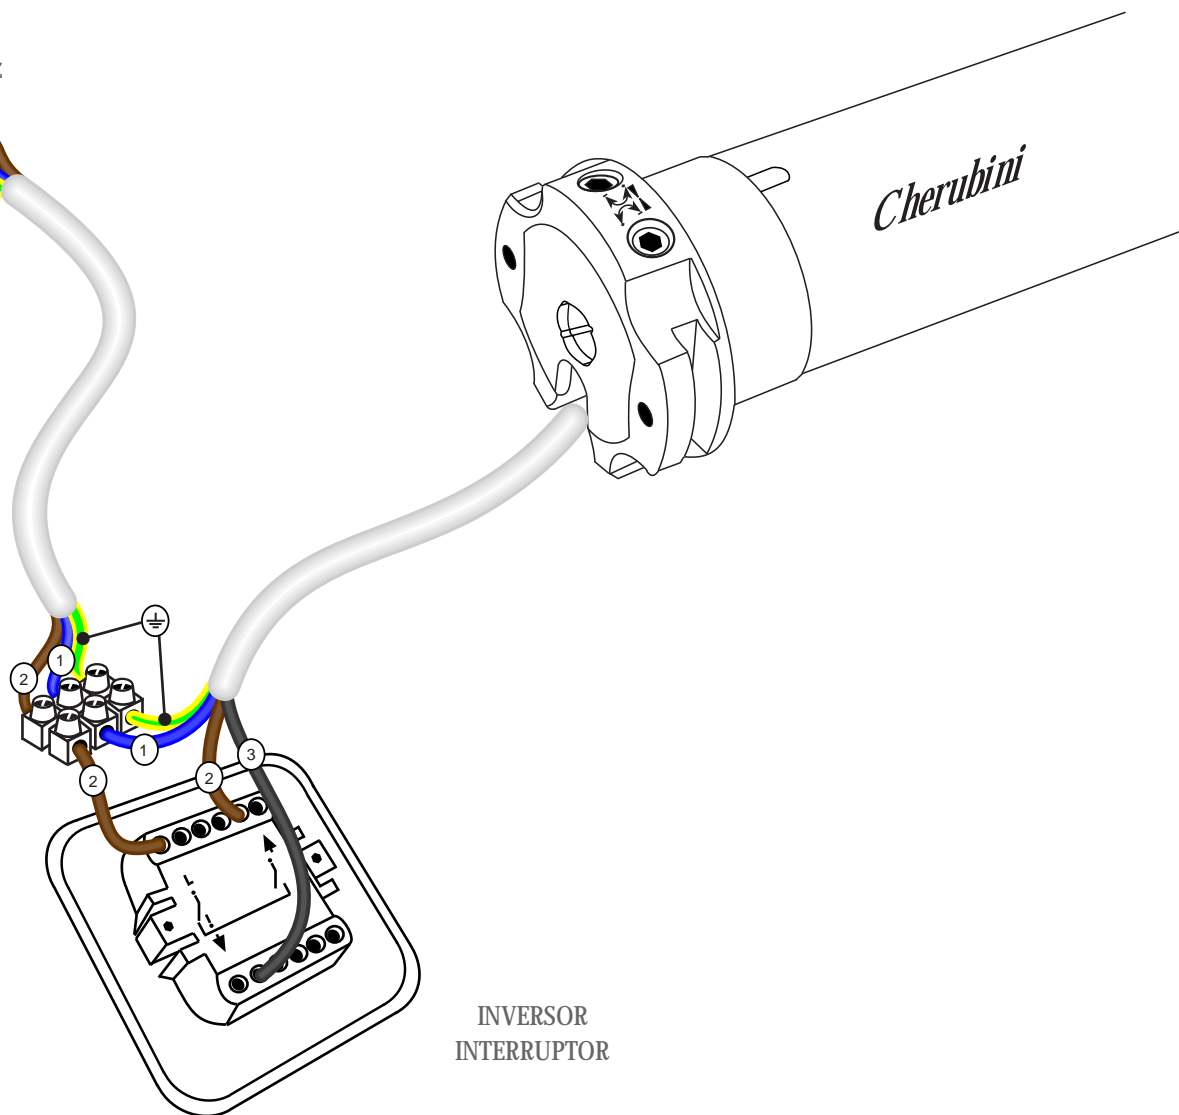

# MOTORES TUBULARES

ROLL/GARDA - INVERSOR INTERRUPTOR

LINEA 230V / 50 Hz

F  
N  
TT

INVERSOR  
INTERRUPTOR

- ① AZÚL NEUTRO
- ② MARRÓN FASE
- ③ NEGRO NEGRO
- ⊕ TOMA DE TIERRA