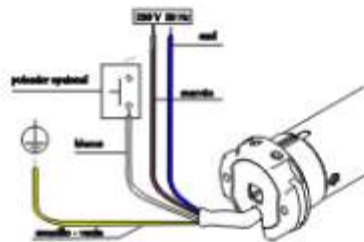

Motor mando a distancia

			Motor WAVE 15/17 (Con mando a distancia)	424 €/unidad
			Compatible con captor sol viento SUNTEC	
			Motor WAVE (Con mando a distancia)	Hasta 5 metros W. 40/17 | Superior 5 metros W. 50/12 460 €/unidad | 478 €/unidad

Todos nuestros motores incluyen en el precio los emisores y casquillos de arrastre correspondientes.

Accesorios adicionales

	Mando a distancia emisor para un solo motor	72 €/unidad
	Mando a distancia emisor para dos a siete motores	116 €/unidad

Conexiones de montaje