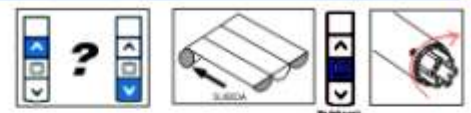

Motor mando a distancia

			Motor WAVE 15/17 (Con mando a distancia)	424 €/unidad
			Compatible con captor sol viento SUNTEC	
			Motor WAVE (Con mando a distancia)	Hasta 5 metros W. 40/17 | Superior 5 metros W. 50/12 460 €/unidad | 478 €/unidad

Todos nuestros motores incluyen en el precio los emisores y casquillos de arrastre correspondientes.

Accesorios adicionales

	Mando a distancia emisor para un solo motor	72 €/unidad
	Mando a distancia emisor para dos a siete motores	116 €/unidad

Conexiones de montaje

MEMORIZACIÓN DEL PRIMER EMISOR

Esta operación se puede realizar solamente cuando el motor es nuevo o se ha realizado una cancelación total de la memoria del motor.

T1: Primer emisor a memorizar.

Durante esta fase, para evitar interferencias, alimentar un sólo motor.

REGULACIÓN DE LOS FINALES DE CARRERA

1º REGULACIÓN DE CIERRE

Si el toldo está completamente cerrado, primero se deberá bajar el toldo unos 20cm. Nota: Para regular el final de carrera de cierre recogeremos el toldo hasta la posición de cierre (en los toldos cable se mantendrá pulsado hasta que el motor pare solo. Una vez memorizado el emisor, será obligatorio comenzar por la regulación del final de carrera de cierre).

2º REGULACIÓN DE APERTURA

MEMORIZACIÓN DE OTRO EMISOR

CANCELACIÓN DEL EMISOR

EMISOR MULTICANAL SKIPPER PLUS

Esta función permite ocultar temporalmente en la selección los canales que no estén en uso.

TELÉFONO DE ASISTENCIA TÉCNICA Y GARANTÍA; 966 969 024