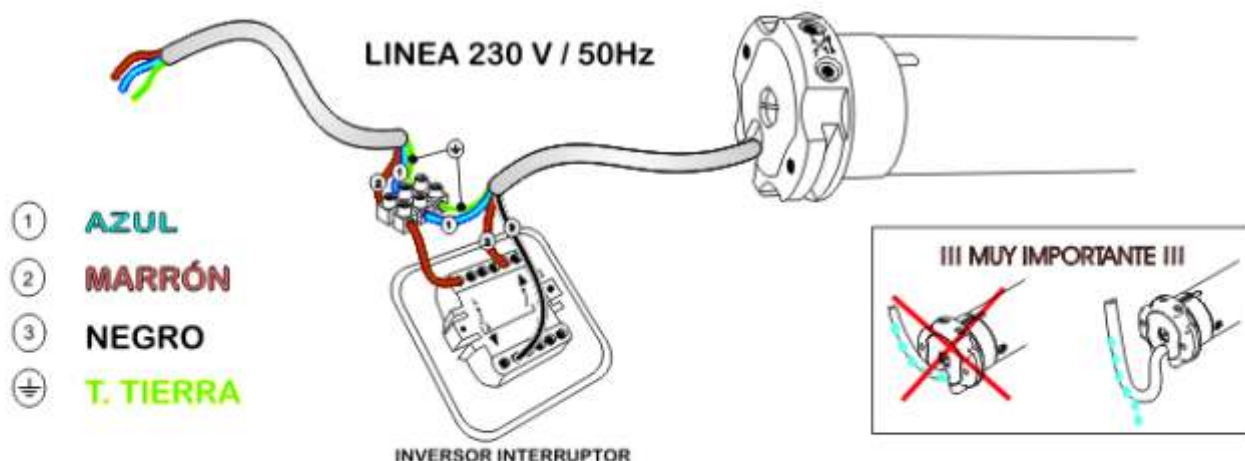

Conexiones de montaje

TELÉFONO DE ASISTENCIA TÉCNICA Y GARANTÍA; 966 969 024