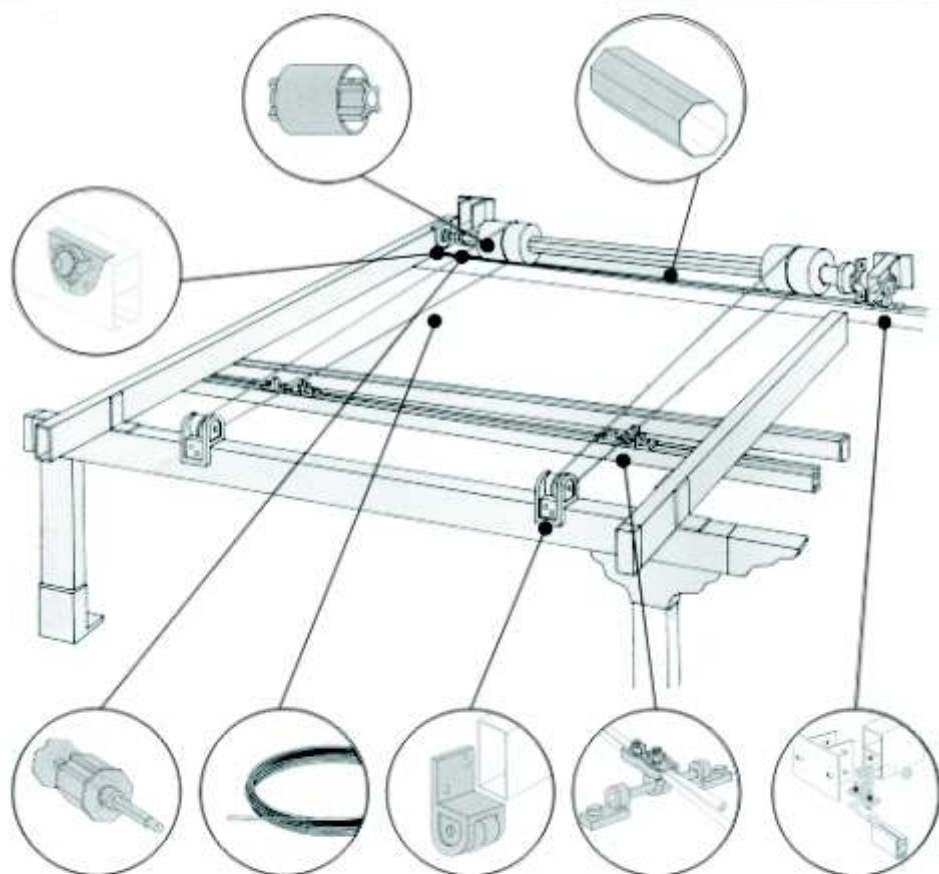

<http://www.vpacheco.com/toldos/automatismos/solviento.htm>

Reloj Programador

370 €/unidad

No compatible con motores **WAVE** mando a distancia

Motor patio guías

Puede ver el video de este sistema en funcionamiento en